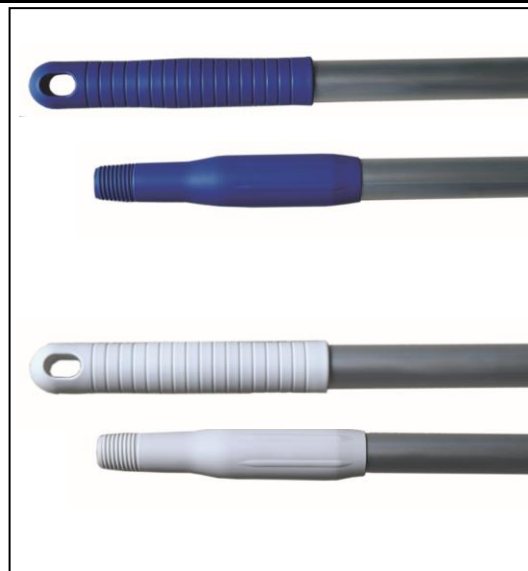

FICHE PRODUIT

REFERENCE: Manche Aluminium avec
pas de vis Universel
140 cm

CODE : 5406 Bleu - W - R - V - Y

DESCRIPTION DE L'ARTICLE (Tolérance +/- 5%)

Longueur 1400 mm
Largeur 25 mm

Diamètre .
Grammage .
Poids 270 Grs (+/- 5%)
Couleur Manche Alu : gris

Composition : Plastique PP
Aluminium

Poignée et embout : Bleu
Blanc
Rouge
Vert
Jaune

Description : Conforme à l'utilisation en milieu alimentaire

DESCRIPTION LOGISTIQUE

CONDITIONNEMENT

CARTON : 20 unités

CARTON
Longueur 141 cm
Largeur 15 cm
Hauteur 12,5 cm
Poids 5,8 kg