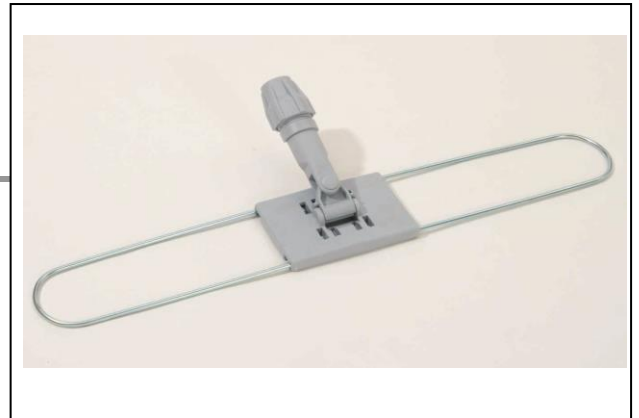

## FICHE PRODUIT

REFERENCE: **Monture pour Frange  
de Balayage  
40cm**

CODE : **5042**

### DESCRIPTION DE L'ARTICLE (Tolérance +/- 5%)

Longueur 38 cm  
Largeur 9 cm  
Hauteur 1,5 cm

Diamètre .  
Grammage .  
Poids 267 Grs (+/- 5%)  
Couleur Gris

Composition : Plastique PP  
Metal Chromé

Description : S'utilise avec les franges de Balayage ((5021)