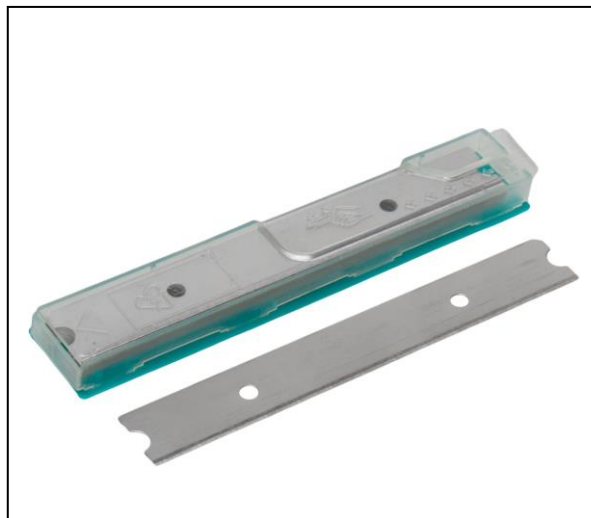

**REFERENCE :** Lame grattoir 10cm  
vendues par 10

CODE            11511  
                      V\_BKSD

### DESCRIPTION DE L'ARTICLE ( Tolérance +/- 5%)

Longueur (cm)	11	Diamètre	/
Largeur (cm)	2	Grammage	
Hauteur (cm)	1	Poids (Kg)	0,046
		Couleur	

**Composition :**            acier inoxydable

**Description :**