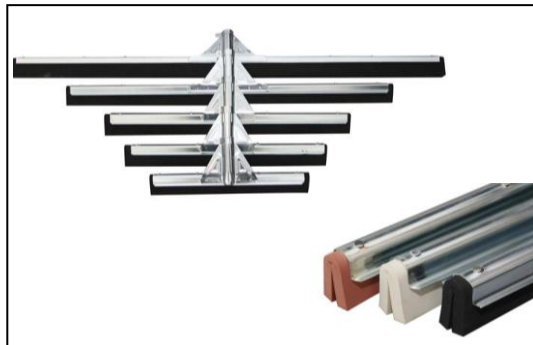

REFERENCE: **BD - 4024**

**Raclette METAL RENF- 75CM -
Mousse Rouge Synth (751B)**

DESCRIPTION DE L'ARTICLE (Tolérance +/- 5%)

Longueur 75 cm
Largeur 4,3 cm
Hauteur 14,2 cm

Poids 0,682 Kg
Couleur Mousse rouge Brique

Composition : **Raclette monture métal très résistante à la rouille**

Fix mache renforcé

Mousse synthétique Rouge Brique

Assèche parfaitement

Largeur mousse dépliée : 10 cm

Epaisseur mousse : 10 mm (2x)

Densité : 48 kg/m²