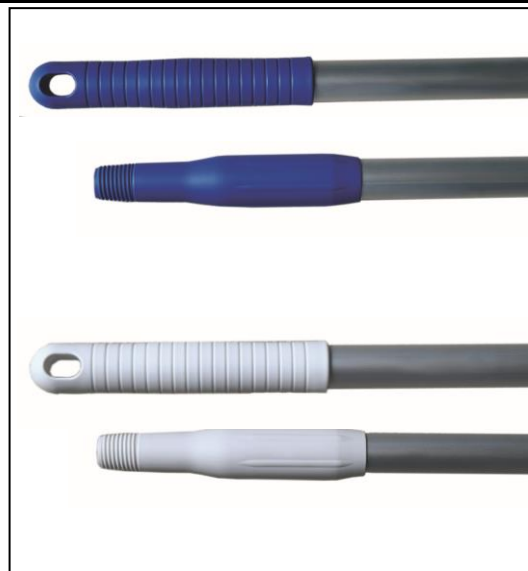

Ref: 9013W

RÉCUREUR 30CM - PBT 0,50MM / S30MM
BLANC

TECHNICAL DATA

Livre	9013W
Ean code	5413178501340
Material	PBT 0,50 MM
Fiber trim	30
Fixation	D INT
Commodity code	96039091
Country of origin	BELGIUM
Box quantity	6
Product length	300mm
Product width	60mm
Product height	95mm
Product weight	0.36kg
Box length	400mm
Box width	320mm
Box height	115mm
Net weight box	2.16kg
Gross weight box	2.27kg
Food compliant raw material	Oui
Glass & Fork(EU 1935/2004), Declaration of Compliance, Regulation (EU) No10/2011	Oui
Produced according to EU Regulation 2023/2006/EC of Good Manufacturing Practice	Oui
Produced according to FEIBP CHARTER	Oui
Max Temp C°	100 °C
Min Temp C°	-20°C

FICHE PRODUIT

REFERENCE: Manche Aluminium avec
pas de vis Universel
140 cm

CODE : 5406 Bleu - W - R - V - Y

DESCRIPTION DE L'ARTICLE (Tolérance +/- 5%)

Longueur 1400 mm
Largeur 25 mm

Diamètre .
Grammage .
Poids 270 Grs (+/- 5%)
Couleur Manche Alu : gris

Composition : Plastique PP
Aluminium

Poignée et embout : Bleu
Blanc
Rouge
Vert
Jaune

Description : Conforme à l'utilisation en milieu alimentaire

DESCRIPTION LOGISTIQUE

CONDITIONNEMENT

CARTON : 20 unités

CARTON
Longueur 141 cm
Largeur 15 cm
Hauteur 12,5 cm
Poids 5,8 kg