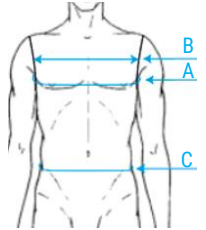

Tailles : XS à 5XL

- Tissu technique respirant
- Manches courtes
- Broderies ASVP poitrine et dos
- Bande horizontale devant et dos
- Écusson brodé ASVP sur le haut de la manche gauche
- Badge auto-agrippant pour emplacement écusson sur le haut de la manche droite
- Demi fermeture à glissière sur le devant
- Poche poitrine gauche à fermeture zip
- Bande auto-agrippante pour emplacement grade

6430BO POLO ASVP MANCHES COURTES ZIPPÉ MAILLE RESIRANTE

COMPOSITION

- **Tissu** : 100% Polyester, 180g/m²

TABLEAU DE CORRESPONDANCES

Taille Alpha	XS		S		M		L		XL		2XL		3XL		4XL		5XL	
Taille numérique	38	40	42	44	46	48	50	52	54	56	58	60	62	64	66	68	70	72
Tour de poitrine (A)	76	80	84	88	92	96	100	104	108	112	116	120	124	128	132	136	140	144
Carrure devant (B)	30	31	32	33	34	35	36	37	38	39	40	41	42	43	44	45	46	47
Tour de ceinture (C)	64	68	72	76	80	84	88	92	96	100	104	108	112	116	120	124	128	132