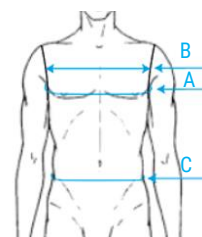

Tailles: De XS à 5XL

- Tissu maille respirante
- Manches longues
- Broderies ASVP poitrine et dos
- Bande horizontale devant et dos
- Écusson brodé ASVP sur le haut de la manche gauche
- Badge auto-agrippant pour emplacement écusson sur le haut de la manche droite
- Demi fermeture à glissière sur le devant
- Poche poitrine gauche à fermeture zip

FICHE TECHNIQUE

0006431BO

MD20201026

6431BO

POLO ASVP MANCHES LONGUES ZIPPÉ MAILLE RESIRANTE

TABLEAU DE CORRESPONDANCES

Taille Alpha	XS		S		M		L		XL		2XL		3XL		4XL		5XL	
Taille numérique	38	40	42	44	46	48	50	52	54	56	58	60	62	64	66	68	70	72
Tour de poitrine (A)	76	80	84	88	92	96	100	104	108	112	116	120	124	128	132	136	140	144
Carrure devant (B)	30	31	32	33	34	35	36	37	38	39	40	41	42	43	44	45	46	47
Tour de ceinture (C)	64	68	72	76	80	84	88	92	96	100	104	108	112	116	120	124	128	132

Mesures en cm

Mesures au corps

INSTRUCTIONS D'ENTRETIEN

- Lavage à l'envers
- Lavage en machine à 30°
- Pas de chlorage
- Pas de séchage en machine
- Repassage à faible température
- Nettoyage à sec