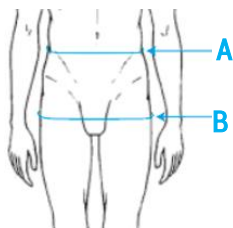

Couleur passepoil : Bordeaux Pantone 19-1725 TPG

Aspect : Satiné

Tailles : De 34 à 60

- Antistatique, déperlant et huile
- Ceinture ajustable par élastique pour un plus grand confort
- Double passants de ceinture à double pressions pour positionner le ceinturon dans les meilleures conditions
- Coutures renforcées par surpiques
- Système amovible pour maintenir le pantalon sous forme de bande élastique
- Ajusté aux chevilles par élastique
- Multipoches :
 - 2 poches cuisses zippées extra plates pour carnet T.A
 - 2 poches arrière zippées
 - 2 poches stylos
 - 2 poches obliques latérales

- Lavage à l'envers
- Lavage en machine à 40°
- Pas de chlorage
- Pas de séchage en machine
- Repassage faible
- Nettoyage à sec

CORRESPONDANCE DES TAILLES

Taille Alpha	XS	S			M		L		XL		2XL		3XL		4XL	
Taille numérique	-	34	36	38	40	42	44	46	48	50	52	54	56	58	60	-
Tour de ceinture (A)	-	68	72	76	80	84	88	92	96	100	104	108	112	116	120	-
Tour de bassin (B)	-	82	86	90	94	98	102	106	110	114	118	122	126	130	134	-
Longueur des jambes	-	107	108	109	110	111	112	113	113,5	114	114,5	115	115,5	116	116,5	-

Mesures en cm

Mesures A et B au corps