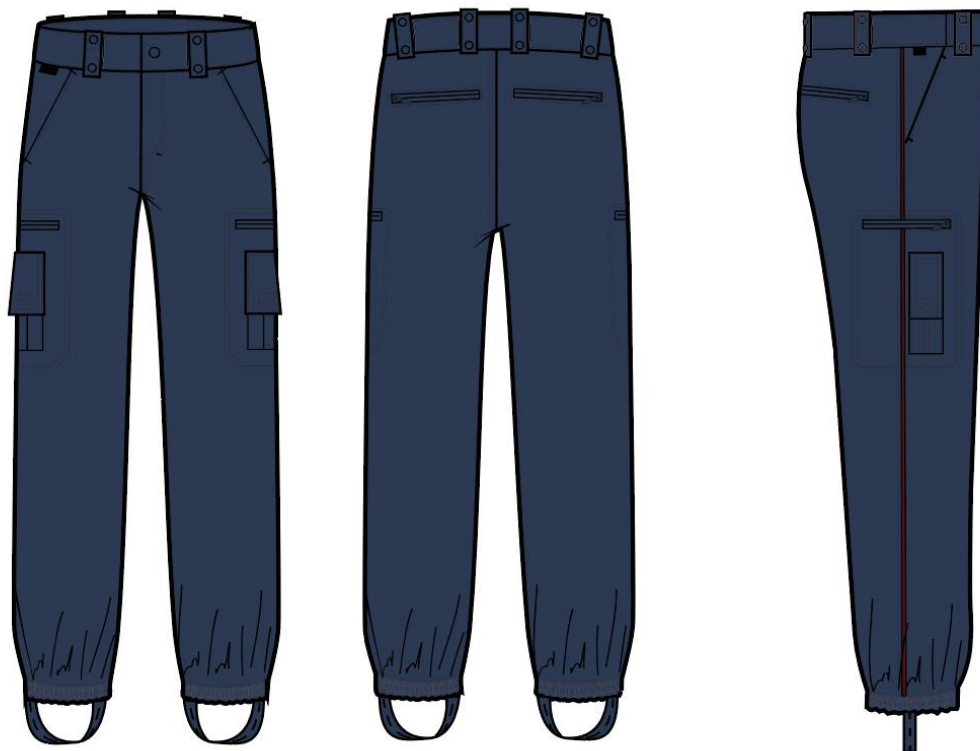

FICHE TECHNIQUE

000654MBO

MD20230328

654MBO

PANTALON GUARDIAN A.S.V.P.

PHOTOS

CARACTÉRISTIQUES

Couleur : Bleu Pantone 19-3921 TPG

Couleur passepoil : Bordeaux Pantone 19-1725 TPG

Aspect : Satiné

Tailles : De 34 à 60

- Antistatique, déperlant et huile
- Ceinture ajustable par élastique pour un plus grand confort
- Double passants de ceinture à double pressions pour positionner le ceinturon dans les meilleures conditions
- Coutures renforcées par surpiques
- Système amovible pour maintenir le pantalon sous forme de bande élastique
- Ajusté aux chevilles par élastique
- Multipoches :
 - 2 poches cuisses zippées extra plates pour carnet T.A
 - 2 poches arrière zippées
 - 2 poches stylos
 - 2 poches obliques latérales