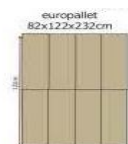

(Tolérance +/- 10%)