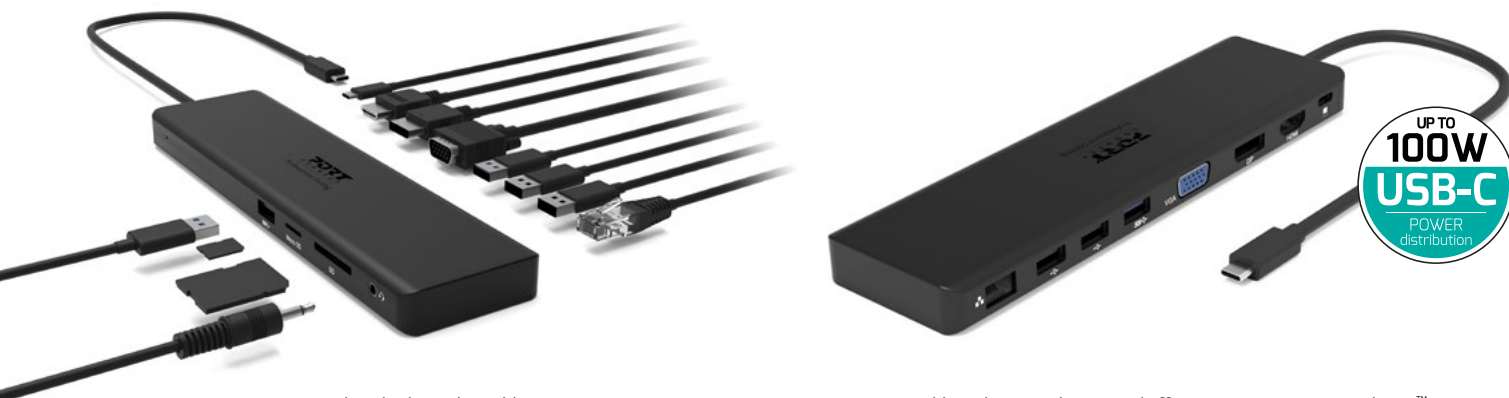

Connect up to 11 peripherals through 1 cable
Connectez jusqu'à 11 périphériques avec 1 câble

Compatible with USB-C devices and offers up to 100W Power Delivery™
Compatible avec les appareils USB-C et délivre jusqu'à 100W d'énergie

USB-C TRIPLE SCREEN TRAVEL DOCKING STATION

- USB-C docking station to expand laptop connectivity
- Triple video display up to full HD or 1 video display up to 4K (Single video display or multiple display in mirror mode on Mac OS®)
- Provide up to 100W power distribution via USB-C
- Connect up to 11 peripherals : 1x DisplayPort™, 1x VGA, 1x HDMI, 2x USB-A 3.0, 2x USB-A 2.0, 1x Ethernet, 1x SD card, 1x Micro SD card & 1x Combo Jack Audio/Microphone
- Compatible with USB-C PC & Mac®*
- Self powered docking station via USB-C cable
- 55cm long cable for optimal connectivity
- LED indicator for power-on notifications
- Compatible with Alt Mode Display

STATION D'ACCUEIL DE VOYAGE USB-C TRIPLE ÉCRANS

- Station d'accueil USB-C pour étendre la connectivité de l'ordinateur portable
- Triple affichage vidéo jusqu'à Full HD ou 1 affichage vidéo jusqu'à 4K (Affichage vidéo unique ou affichage multiple en mode miroir sur Mac OS®)
- Fournit jusqu'à 100 W de distribution d'alimentation via USB-C
- Connectez jusqu'à 11 périphériques : 1x DisplayPort™, 1x VGA, 1x HDMI, 2x USB-A 3.0, 2x USB-A 2.0, 1x Ethernet, 1x carte SD, 1x Micro carte SD & 1x Combo Jack Audio/Microphone
- Compatible avec USB-C PC & Mac®*
- Station d'accueil auto-alimentée via un câble USB-C
- Câble de 55 cm de long pour une connectivité optimale
- Indicateur LED pour les notifications de mise sous tension
- Compatible avec l'affichage en mode alternatif