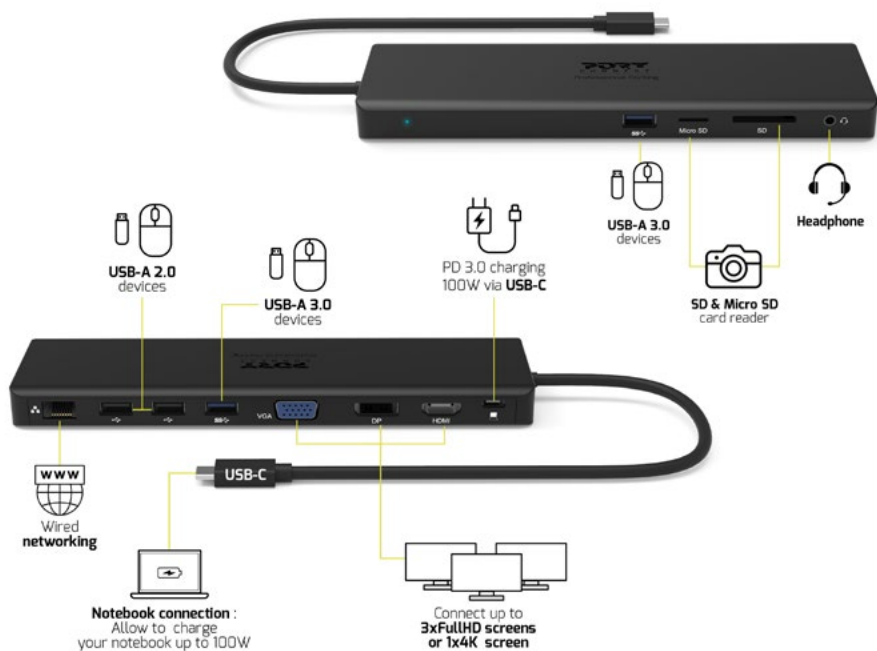

TECHNICAL SPECIFICATIONS

PRODUCT NAME	DOCKING TYPE C TRAVEL 1 X 4K PRO
REF - EAN	901906-W - 3 56704 203030 5
SPECIFICATIONS	• 1 x USB-C 3.1 Gen2 with Power Delivery up to 100W • 2 x USB-A 3.0 (data transfer 5Gb/s) • 2 x USB-A 2.0 (data transfer 480Mb/s) • DisplayPort support V1.2a • HDMI port support HDMI V1.4b • Support single display DP or HDMI up to 3840x2160@30 • VGA up to 2048x1152@60 • Support dual display up to 2048x1152@60 • Support triple display up to 1920x1080@60 • 1x RJ45 Gigabit Ethernet • 1x Combo Card Reader support SD & MicroSD • 1 x Combo Jack Audio/Microphone • Compatible with Alt Mode Display
CONTENTS	1 x USB Type C travel docking station 1 x user guide
COMPATIBILITY	• Windows® & Mac OS®* • USB-C PC & Mac®*
PRODUCT DIMENSIONS Width x Height x Depth	5,8 x 20,7 x 1,7 cm Cable length : 55 cm
PRODUCT WEIGHT	200 gr
PACKAGED DIMENSIONS Width x Height x Depth	9,8 x 23 x 2,5 cm
PACKAGED WEIGHT	280 gr
PCB	5
MATERIAL	ABS + PCBA
COUNTRY OF ORIGIN	China
WARRANTY	3 years warranty