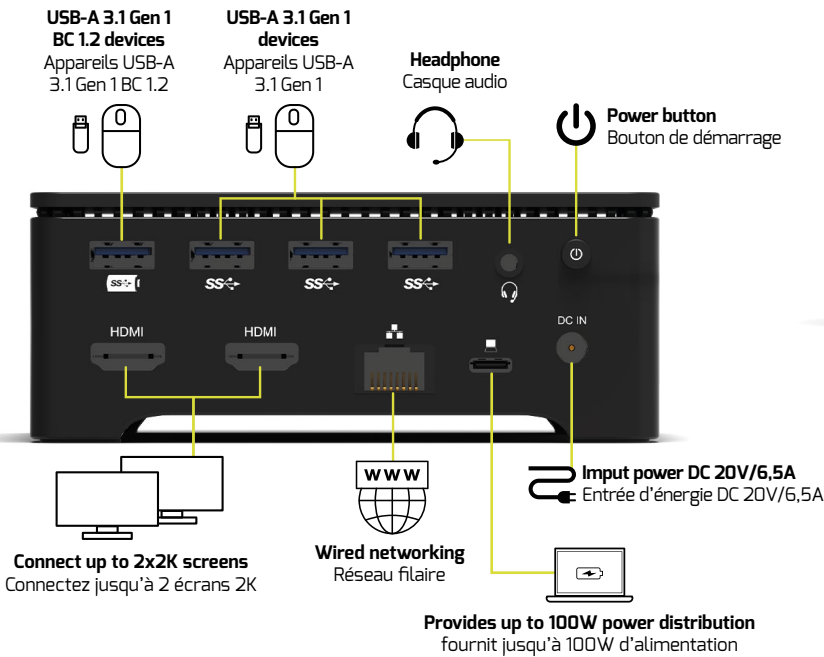

Professional Docking

USB-C & USB-A 2X2K UNIVERSAL OFFICE DOCKING STATION

STATION D'ACCUEIL UNIVERSELLE
DE BUREAU USB-C & USB-A 2X2K

UP TO
100W
USB-C
POWER
distribution

USB-C
+
USB-A

Sécurité lock
Encoche de sécurité

FOR **USB-C & USB-A**
NOTEBOOK

USB-A + USB-C
CONNECTIVITY

2x 

For **PC, MAC®**
& **Chromebook™**

USB-C & USB-A 2X2K UNIVERSAL OFFICE DOCKING STATION

For optimal display of the screens, the SMI drivers must be installed
Pour un affichage optimal des écrans, les drivers SMI doivent être installés

USB-C & USB-A 2X2K UNIVERSAL OFFICE DOCKING STATION

- USB-A & USB-C docking station : expands laptop connectivity and provides up to 100W power distribution
- Double video displays up to 2K - HDMI
- Double connectivity notebooks : USB-C & USB-A
- Manages up to 8 peripherals : 2 screens (HDMI)/1 x Ethernet/4 x USB 3.1 Gen 1 ports/1 x audio jack/1 x USB-C 3.1 Gen 2 port to notebook
- High speed data transfer up to 5Gb/s via the 4 USB-A ports
- Compatible with USB-A & USB-C, PC, Mac® & Chrome OS™ notebooks
- SMI easy monitor management software included
- PXE boot & Wake On LAN feature
- ON/OFF switch button

STATION D'ACCUEIL UNIVERSELLE DE BUREAU USB-C & USB-A 2X2K

- Station d'accueil USB-A & USB-C : augmente la connectivité de l'ordinateur portable et fournit jusqu'à 100W d'alimentation via un réplicateur d'énergie
- Affichage de 2 écrans simultanément jusqu'à 2K - HDMI
- Double connectivité ordinateurs portables : USB-C & USB-A
- Gère jusqu'à 8 périphériques : 2 écrans (HDMI)/1 x Ethernet/4 x USB 3.1 Gen 1 ports/1 x audio jack/1 x USB-C 3.1 Gen 2 port vers notebook
- Transfert de données ultra rapide jusqu'à 5Gb/s via les 4 ports USB-A
- Compatible avec les ordinateurs portables USB-A & USB-C, PC, Mac® & Chrome OS™
- Logiciel SMI de gestion de moniteurs inclus
- Configuration démarrage PXE & Wake On LAN
- Bouton marche/arrêt