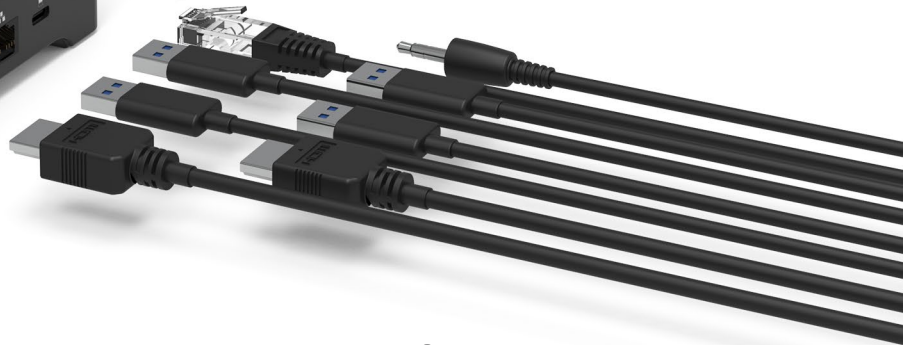

Professional Docking

USB-C & USB-A 2X2K UNIVERSAL OFFICE DOCKING STATION

STATION D'ACCUEIL UNIVERSELLE
DE BUREAU USB-C & USB-A 2X2K

UP TO
100W
USB-C
POWER
distribution

USB-C
+
USB-A

Sécurité lock
Encoche de sécurité

FOR **USB-C & USB-A**
NOTEBOOK

USB-A + USB-C
CONNECTIVITY

2x 

For **PC, MAC®**
& **Chromebook™**

USB-C & USB-A 2X2K UNIVERSAL OFFICE DOCKING STATION

For optimal display of the screens, the SMI drivers must be installed
Pour un affichage optimal des écrans, les drivers SMI doivent être installés

USB-C & USB-A 2X2K UNIVERSAL OFFICE DOCKING STATION

- USB-A & USB-C docking station : expands laptop connectivity and provides up to 100W power distribution
- Double video displays up to 2K - HDMI
- Double connectivity notebooks : USB-C & USB-A
- Manages up to 8 peripherals : 2 screens (HDMI)/1 x Ethernet/4 x USB 3.1 Gen 1 ports/1 x audio jack/1 x USB-C 3.1 Gen 2 port to notebook
- High speed data transfer up to 5Gb/s via the 4 USB-A ports
- Compatible with USB-A & USB-C, PC, Mac® & Chrome OS™ notebooks
- SMI easy monitor management software included
- PXE boot & Wake On LAN feature
- ON/OFF switch button

STATION D'ACCUEIL UNIVERSELLE DE BUREAU USB-C & USB-A 2X2K

- Station d'accueil USB-A & USB-C : augmente la connectivité de l'ordinateur portable et fournit jusqu'à 100W d'alimentation via un réplicateur d'énergie
- Affichage de 2 écrans simultanément jusqu'à 2K - HDMI
- Double connectivité ordinateurs portables : USB-C & USB-A
- Gère jusqu'à 8 périphériques : 2 écrans (HDMI)/1 x Ethernet/4 x USB 3.1 Gen 1 ports/1 x audio jack/1 x USB-C 3.1 Gen 2 port vers notebook
- Transfert de données ultra rapide jusqu'à 5Gb/s via les 4 ports USB-A
- Compatible avec les ordinateurs portables USB-A & USB-C, PC, Mac® & Chrome OS™
- Logiciel SMI de gestion de moniteurs inclus
- Configuration démarrage PXE & Wake On LAN
- Bouton marche/arrêt