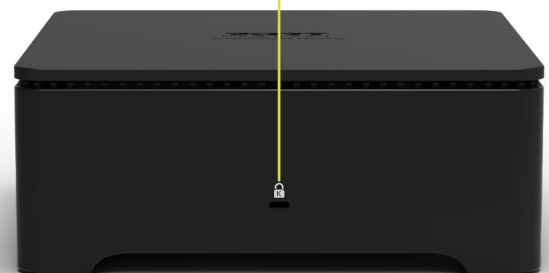

Professional Docking

USB-C & USB-A 2X2K UNIVERSAL OFFICE DOCKING STATION

STATION D'ACCUEIL UNIVERSELLE
DE BUREAU USB-C & USB-A 2X2K

UP TO
100W
USB-C
POWER
distribution

USB-C
+
USB-A

Sécurité lock
Encoche de sécurité

FOR **USB-C & USB-A**
NOTEBOOK

USB-A + USB-C
CONNECTIVITY

2x 

For **PC, MAC®**
& **Chromebook™**

USB-C & USB-A 2X2K UNIVERSAL OFFICE DOCKING STATION

For optimal display of the screens, the SMI drivers must be installed
Pour un affichage optimal des écrans, les drivers SMI doivent être installés

USB-C & USB-A 2X2K UNIVERSAL OFFICE DOCKING STATION

- USB-A & USB-C docking station : expands laptop connectivity and provides up to 100W power distribution
- Double video displays up to 2K - HDMI
- Double connectivity notebooks : USB-C & USB-A
- Manages up to 8 peripherals : 2 screens (HDMI)/1 x Ethernet/4 x USB 3.1 Gen 1 ports/1 x audio jack/1 x USB-C 3.1 Gen 2 port to notebook
- High speed data transfer up to 5Gb/s via the 4 USB-A ports
- Compatible with USB-A & USB-C, PC, Mac® & Chrome OS™ notebooks
- SMI easy monitor management software included
- PXE boot & Wake On LAN feature
- ON/OFF switch button

STATION D'ACCUEIL UNIVERSELLE DE BUREAU USB-C & USB-A 2X2K

- Station d'accueil USB-A & USB-C : augmente la connectivité de l'ordinateur portable et fournit jusqu'à 100W d'alimentation via un réplicateur d'énergie
- Affichage de 2 écrans simultanément jusqu'à 2K - HDMI
- Double connectivité ordinateurs portables : USB-C & USB-A
- Gère jusqu'à 8 périphériques : 2 écrans (HDMI)/1 x Ethernet/4 x USB 3.1 Gen 1 ports/1 x audio jack/1 x USB-C 3.1 Gen 2 port vers notebook
- Transfert de données ultra rapide jusqu'à 5Gb/s via les 4 ports USB-A
- Compatible avec les ordinateurs portables USB-A & USB-C, PC, Mac® & Chrome OS™
- Logiciel SMI de gestion de moniteurs inclus
- Configuration démarrage PXE & Wake On LAN
- Bouton marche/arrêt