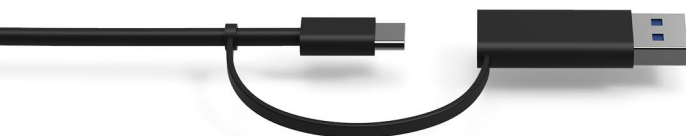

Professional Docking

USB-C & USB-A 2X2K UNIVERSAL OFFICE DOCKING STATION

STATION D'ACCUEIL UNIVERSELLE
DE BUREAU USB-C & USB-A 2X2K

UP TO
100W
USB-C
POWER
distribution

USB-C
+
USB-A

Sécurité lock
Encoche de sécurité

FOR **USB-C & USB-A**
NOTEBOOK

USB-A + USB-C
CONNECTIVITY

2x 

For **PC, MAC®**
& **Chromebook™**

USB-C & USB-A 2X2K UNIVERSAL OFFICE DOCKING STATION

For optimal display of the screens, the SMI drivers must be installed
Pour un affichage optimal des écrans, les drivers SMI doivent être installés

USB-C & USB-A 2X2K UNIVERSAL OFFICE DOCKING STATION

- USB-A & USB-C docking station : expands laptop connectivity and provides up to 100W power distribution
- Double video displays up to 2K - HDMI
- Double connectivity notebooks : USB-C & USB-A
- Manages up to 8 peripherals : 2 screens (HDMI)/1 x Ethernet/4 x USB 3.1 Gen 1 ports/1 x audio jack/1 x USB-C 3.1 Gen 2 port to notebook
- High speed data transfer up to 5Gb/s via the 4 USB-A ports
- Compatible with USB-A & USB-C, PC, Mac® & Chrome OS™ notebooks
- SMI easy monitor management software included
- PXE boot & Wake On LAN feature
- ON/OFF switch button

STATION D'ACCUEIL UNIVERSELLE DE BUREAU USB-C & USB-A 2X2K

- Station d'accueil USB-A & USB-C : augmente la connectivité de l'ordinateur portable et fournit jusqu'à 100W d'alimentation via un réplicateur d'énergie
- Affichage de 2 écrans simultanément jusqu'à 2K - HDMI
- Double connectivité ordinateurs portables : USB-C & USB-A
- Gère jusqu'à 8 périphériques : 2 écrans (HDMI)/1 x Ethernet/4 x USB 3.1 Gen 1 ports/1 x audio jack/1 x USB-C 3.1 Gen 2 port vers notebook
- Transfert de données ultra rapide jusqu'à 5Gb/s via les 4 ports USB-A
- Compatible avec les ordinateurs portables USB-A & USB-C, PC, Mac® & Chrome OS™
- Logiciel SMI de gestion de moniteurs inclus
- Configuration démarrage PXE & Wake On LAN
- Bouton marche/arrêt