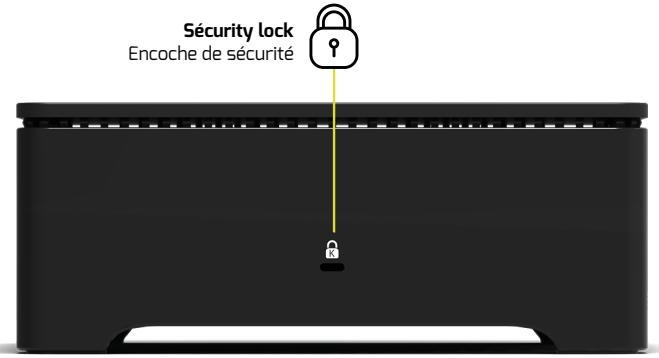

Professional Docking

USB-C & USB-A 2X2K UNIVERSAL OFFICE DOCKING STATION

STATION D'ACCUEIL UNIVERSELLE
DE BUREAU USB-C & USB-A 2X2K

UP TO
100W
USB-C
POWER
distribution

USB-C
+
USB-A

Sécurité lock
Encoche de sécurité

FOR **USB-C & USB-A**
NOTEBOOK

USB-A + USB-C
CONNECTIVITY

2x 

For **PC, MAC®**
& **Chromebook™**

USB-C & USB-A 2X2K UNIVERSAL OFFICE DOCKING STATION

For optimal display of the screens, the SMI drivers must be installed
Pour un affichage optimal des écrans, les drivers SMI doivent être installés

USB-C & USB-A 2X2K UNIVERSAL OFFICE DOCKING STATION

- USB-A & USB-C docking station : expands laptop connectivity and provides up to 100W power distribution
- Double video displays up to 2K - HDMI
- Double connectivity notebooks : USB-C & USB-A
- Manages up to 8 peripherals : 2 screens (HDMI)/1 x Ethernet/4 x USB 3.1 Gen 1 ports/1 x audio jack/1 x USB-C 3.1 Gen 2 port to notebook
- High speed data transfer up to 5Gb/s via the 4 USB-A ports
- Compatible with USB-A & USB-C, PC, Mac® & Chrome OS™ notebooks
- SMI easy monitor management software included
- PXE boot & Wake On LAN feature
- ON/OFF switch button

STATION D'ACCUEIL UNIVERSELLE DE BUREAU USB-C & USB-A 2X2K

- Station d'accueil USB-A & USB-C : augmente la connectivité de l'ordinateur portable et fournit jusqu'à 100W d'alimentation via un réplicateur d'énergie
- Affichage de 2 écrans simultanément jusqu'à 2K - HDMI
- Double connectivité ordinateurs portables : USB-C & USB-A
- Gère jusqu'à 8 périphériques : 2 écrans (HDMI)/1 x Ethernet/4 x USB 3.1 Gen 1 ports/1 x audio jack/1 x USB-C 3.1 Gen 2 port vers notebook
- Transfert de données ultra rapide jusqu'à 5Gb/s via les 4 ports USB-A
- Compatible avec les ordinateurs portables USB-A & USB-C, PC, Mac® & Chrome OS™
- Logiciel SMI de gestion de moniteurs inclus
- Configuration démarrage PXE & Wake On LAN
- Bouton marche/arrêt