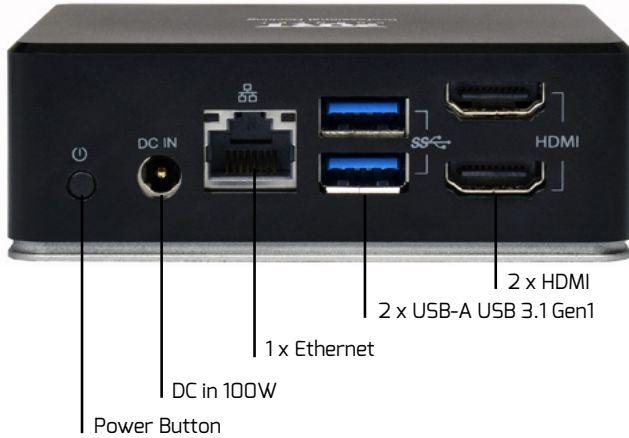

USB-C & USB-A DUAL VIDEO DOCKING STATION

STATION D'ACCUEIL USB-C & USB-A
DOUBLE SORTIE VIDÉO

85W
POWER DELIVERY

USB-C & USB-A
cable connectivity

2 x 2K

85 W
USB-C
power replicator

- 1 CABLE Type C
- 85W POWER DELIVERY
- 7 ACCESSORIES

USB-C + USB-A

Security lock
Encoche de sécurité

Fixation holes
Trous de fixation

FOR **USB-C & USB-A**
PC & MAC

Multiple mounting (optional) :

Mounting under the desk
Montage sous le bureau

Mounting on the desk
Montage sur le bureau

VESA mount on the monitor
Montage sur le moniteur

Mounting on the monitor arm
Montage sur le bras du moniteur

USB-C & USB-A dual video docking station 2 X 2K

- USB-A & USB-C docking station : expands laptop connectivity and provides up to 85W power distribution
- Double video displays up to 2K – HDMI 1.4 1080p
- Double connectivity notebooks : USB Type C & USB Type A 3.1 Gen 1
- Manages up to 7 peripherals : 2 screens (HDMI)/1 x Ethernet/3 x USB 3.1 Gen 1 ports/1 x audio jack
- 3 x USB 3.1 Gen 1 ports with high speed data transfer (up to 5GB/s)
- Compatible with USB 3.1 Gen 1 & USB-C, PC and Mac notebooks
- Display Link easy monitor management software included
- PXE Boot feature
- Plug & play setup
- Optional : Mounting supports

Station d'accueil universelle USB-C & USB-A 2 X 2K

- Station d'accueil USB-A & USB-C : augmente la connectivité de l'ordinateur portable et fournit jusqu'à 85W d'alimentation via un réplicateur d'énergie
- Affichage de 2 écrans simultanément jusqu'à 2K - HDMI 1.4 1080p
- Double connectivité ordinateurs portables : USB Type C & USB Type A 3.1 Gen 1
- Gère jusqu'à 7 périphériques : 2 écrans (HDMI)/1 x Ethernet/3 x USB 3.1 Gen 1 ports/1 x audio jack
- 3 x USB 3.1 Gen 1 avec transfert de données à haute vitesse (jusqu'à 5 Go/s)
- Compatible avec les ordinateurs portables USB 3.1 Gen 1 & USB-C, PC et Mac
- Logiciel de gestion de moniteurs inclus
- PXE Boot feature
- Configuration Plug & Play
- Option : Supports de montage