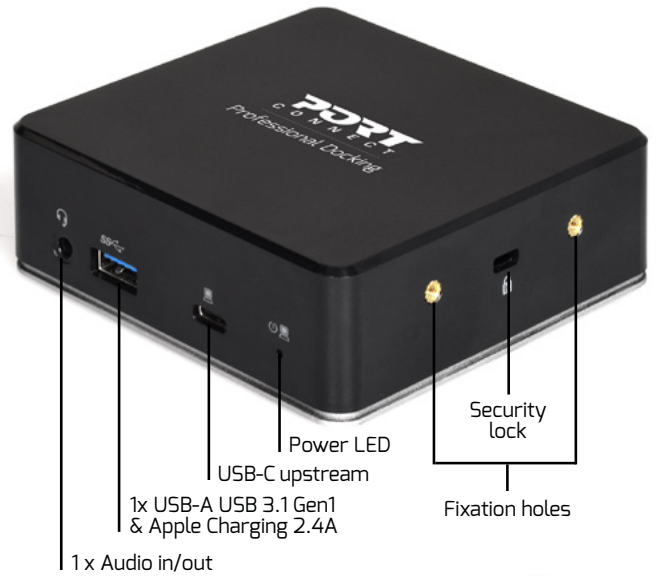

USB-C & USB-A DUAL VIDEO DOCKING STATION

STATION D'ACCUEIL USB-C & USB-A
DOUBLE SORTIE VIDÉO

85W
POWER DELIVERY

USB-C & USB-A
cable connectivity

2 x 2K

85 W
USB-C
power replicator

- 1 CABLE Type C
- 85W POWER DELIVERY
- 7 ACCESSORIES

USB-C + USB-A

Security lock
Encoche de sécurité

Fixation holes
Trous de fixation

FOR **USB-C & USB-A**
PC & MAC

Multiple mounting (optional) :

Mounting under the desk
Montage sous le bureau

Mounting on the desk
Montage sur le bureau

VESA mount on the monitor
Montage sur le moniteur

Mounting on the monitor arm
Montage sur le bras du moniteur

USB-C & USB-A dual video docking station 2 X 2K

- USB-A & USB-C docking station : expands laptop connectivity and provides up to 85W power distribution
- Double video displays up to 2K – HDMI 1.4 1080p
- Double connectivity notebooks : USB Type C & USB Type A 3.1 Gen 1
- Manages up to 7 peripherals : 2 screens (HDMI)/1 x Ethernet/3 x USB 3.1 Gen 1 ports/1 x audio jack
- 3 x USB 3.1 Gen 1 ports with high speed data transfer (up to 5GB/s)
- Compatible with USB 3.1 Gen 1 & USB-C, PC and Mac notebooks
- Display Link easy monitor management software included
- PXE Boot feature
- Plug & play setup
- Optional : Mounting supports

Station d'accueil universelle USB-C & USB-A 2 X 2K

- Station d'accueil USB-A & USB-C : augmente la connectivité de l'ordinateur portable et fournit jusqu'à 85W d'alimentation via un réplicateur d'énergie
- Affichage de 2 écrans simultanément jusqu'à 2K - HDMI 1.4 1080p
- Double connectivité ordinateurs portables : USB Type C & USB Type A 3.1 Gen 1
- Gère jusqu'à 7 périphériques : 2 écrans (HDMI)/1 x Ethernet/3 x USB 3.1 Gen 1 ports/1 x audio jack
- 3 x USB 3.1 Gen 1 avec transfert de données à haute vitesse (jusqu'à 5 Go/s)
- Compatible avec les ordinateurs portables USB 3.1 Gen 1 & USB-C, PC et Mac
- Logiciel de gestion de moniteurs inclus
- PXE Boot feature
- Configuration Plug & Play
- Option : Supports de montage