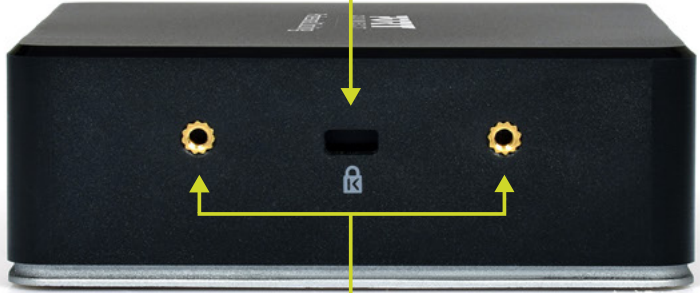

USB-C & USB-A DUAL VIDEO DOCKING STATION

STATION D'ACCUEIL USB-C & USB-A
DOUBLE SORTIE VIDÉO

85W
POWER DELIVERY

USB-C & USB-A
cable connectivity

2 x 2K

85 W
USB-C
power replicator

- 1 CABLE Type C
- 85W POWER DELIVERY
- 7 ACCESSORIES

USB-C + USB-A

Security lock
Encoche de sécurité

Fixation holes
Trous de fixation

FOR **USB-C & USB-A**
PC & MAC

Multiple mounting (optional) :

Mounting under the desk
Montage sous le bureau

Mounting on the desk
Montage sur le bureau

VESA mount on the monitor
Montage sur le moniteur

Mounting on the monitor arm
Montage sur le bras du moniteur

USB-C & USB-A dual video docking station 2 X 2K

- USB-A & USB-C docking station : expands laptop connectivity and provides up to 85W power distribution
- Double video displays up to 2K – HDMI 1.4 1080p
- Double connectivity notebooks : USB Type C & USB Type A 3.1 Gen 1
- Manages up to 7 peripherals : 2 screens (HDMI)/1 x Ethernet/3 x USB 3.1 Gen 1 ports/1 x audio jack
- 3 x USB 3.1 Gen 1 ports with high speed data transfer (up to 5GB/s)
- Compatible with USB 3.1 Gen 1 & USB-C, PC and Mac notebooks
- Display Link easy monitor management software included
- PXE Boot feature
- Plug & play setup
- Optional : Mounting supports

Station d'accueil universelle USB-C & USB-A 2 X 2K

- Station d'accueil USB-A & USB-C : augmente la connectivité de l'ordinateur portable et fournit jusqu'à 85W d'alimentation via un réplicateur d'énergie
- Affichage de 2 écrans simultanément jusqu'à 2K - HDMI 1.4 1080p
- Double connectivité ordinateurs portables : USB Type C & USB Type A 3.1 Gen 1
- Gère jusqu'à 7 périphériques : 2 écrans (HDMI)/1 x Ethernet/3 x USB 3.1 Gen 1 ports/1 x audio jack
- 3 x USB 3.1 Gen 1 avec transfert de données à haute vitesse (jusqu'à 5 Go/s)
- Compatible avec les ordinateurs portables USB 3.1 Gen 1 & USB-C, PC et Mac
- Logiciel de gestion de moniteurs inclus
- PXE Boot feature
- Configuration Plug & Play
- Option : Supports de montage