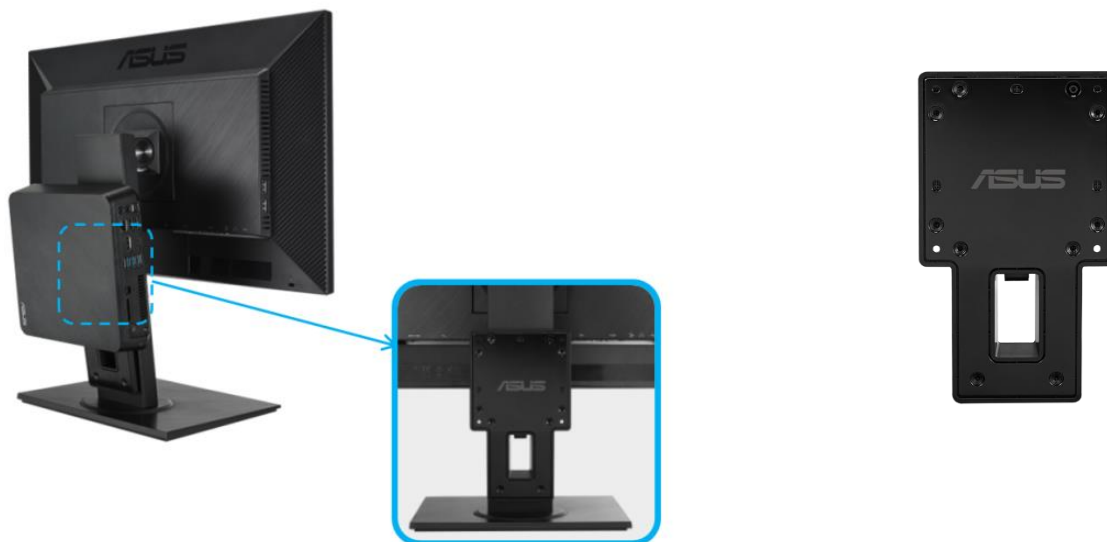

ASUS MKT01

Kit Mini-PC pour intégrer un Mini-PC sur le moniteur tout en conservant l'ergonomie

Informations

Référence	MKT01
EAN	4712900384215
Part Number	90LA0040-B01100
Couleur	Noir
VESA	100 x 100 mm
Dimensions produit	210,31 x 122 x 37,47 mm (L x H x P)
Dimensions emballage	474 x 284 x 293 mm (L x H x P)
Poids net	293 grammes
MOQ	20 pcs