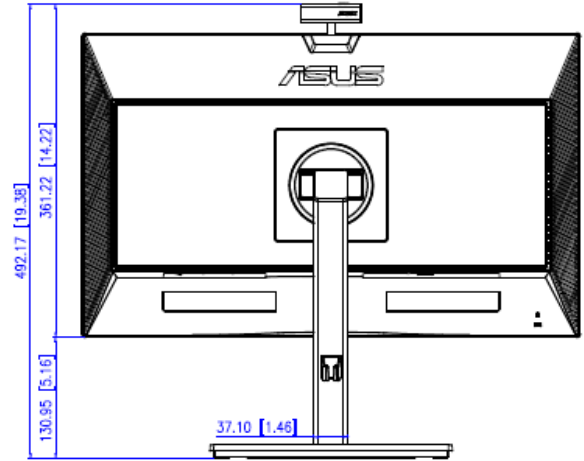

Dimensions en détail