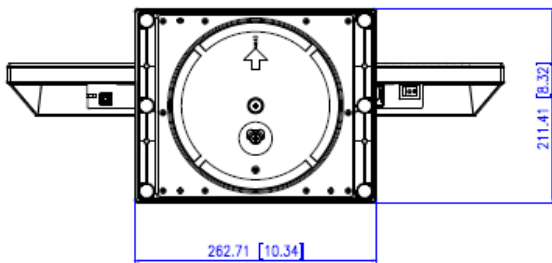

Dimensions en détail