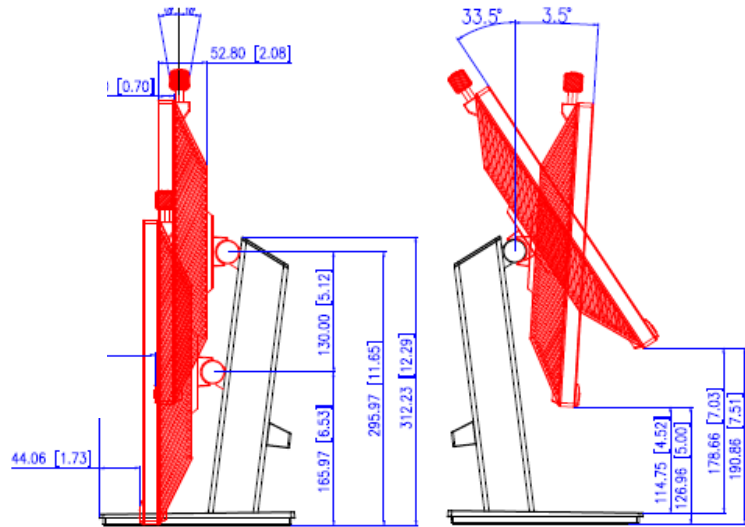

## Dimensions (L x H x P)

Dimensions avec pied et webcam: 540 x (de 362 à 492) x 211 mm  
 Dimensions sans pied: 540 x 355 x 53 mm  
 Dimensions de l'emballage: 631 x 450 x 222 mm

## Accessoires

Câble d'alimentation, Câble Display Port, Câble HDMI, Câble USB

# Dimensions en détail

Webcam/Swivel:  
Clockwise 180°  
Counterclockwise 135°

Swivel: +/-180°

Webcam/Tilt: -10°~10°

\*Unit: mm(inch)