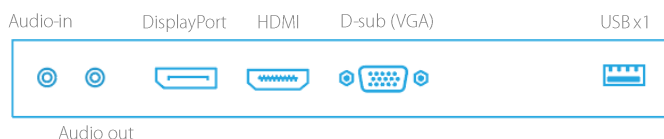

Fiche technique

Ecran

Taille de l'écran : 23,8" (60.47 cm) format 16:9
Type de dalle : IPS
Résolution : Full HD (1920 x 1080 pixels)
Taille des pixels: 0.2745 mm
Luminosité : 300 cd/m²
Ratio de contraste: 1,000:1
ASUS Smart Contrast Ratio (ASCR) : 100,000,000:1
Angle de vision: 178°(H)/178°(V)
Saturation des couleurs: 72% NTSC
Nombre de couleurs: 16.7M
Temps des réponse : 5ms
Flicker Free : Oui

Technologies vidéo

Filtre de lumière bleue: Oui
Technologie Splendid Video: Oui
Sélection de la température des couleurs : 4 modes
Sélection des teintes de peau : 3 modes
Support HDCP : Oui
Technologie QuickFit : Oui
Webcam intégrée : Oui - 2M 1080p avec pivotement +180° ~ -135° et inclinaison +10° ~ -10°

Connectivité

Entrée :

DisplayPort (v1.2) x1
HDMI (v1.4) x1
VGA x 1
USB x1 (pour la webcam)

Audio-in:

Oui, 3.5mm Mini-Jack

Audio Jack :

Oui, 3.5mm Mini-Jack

Technologies audio

2W x 2 Stereo RMS

Fréquence du signal

30~83 KHz(H) / 50~76 Hz(V)

Consommation

En marche : <15W *
Mode éco: < 0.5W
Eteint: <0W
Voltage : 100-240V, 50 / 60Hz

Design mécanique

Couleur: Noir
Inclinaison : -5° ~ +35°
Pivot : -180° ~ +180°
Rotation : -90° ~ +90°
Ajustement de la hauteur : 0 ~ 130 mm
Fixation murale VESA : 100 x 100 mm

Sécurité

Kensington lock

Dimensions (L x H x P)

Dimensions avec pied et webcam: 540 x (de 362 à 492) x 211 mm
Dimensions sans pied: 540 x 355 x 53 mm
Dimensions de l'emballage: 631 x 450 x 222 mm

Poids

Poids net avec pied: 5.6 kg
Poids net sans pied: 3.7 kg
Poids brut: 7.9 kg

Accessoires

Câble d'alimentation, Câble Display Port, Câble HDMI, Câble USB

Certifications

Energy Star®, UL/cUL, CB, CE, ErP, EU Energy label, FCC, ICES-3, CCC, CEL, ISO9241-307, BSMI, CU, C-Tick, MEPS, VCCI, PSE, J-MOSS, KC, KCC, e-Standby, RoHS, Windows 7 & 10 WHQL, EPEAT Silver, TCO 8.0, TUV Flicker Free, TUV Low Blue Light, WEEE

Garantie

3 ans