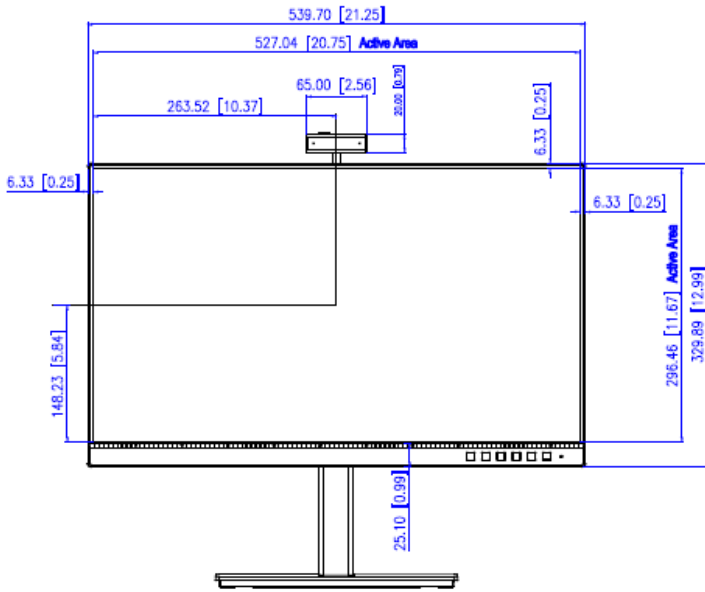

## Dimensions (L x H x P)

Dimensions avec pied et webcam: 540 x (de 362 à 492) x 211 mm  
 Dimensions sans pied: 540 x 355 x 53 mm  
 Dimensions de l'emballage: 631 x 450 x 222 mm

# Dimensions en détail

Webcam/Swivel:  
Clockwise 180°  
Counterclockwise 135°

Swivel: +/-180°

Webcam/Tilt: -10°~10°

\*Unit: mm(inch)