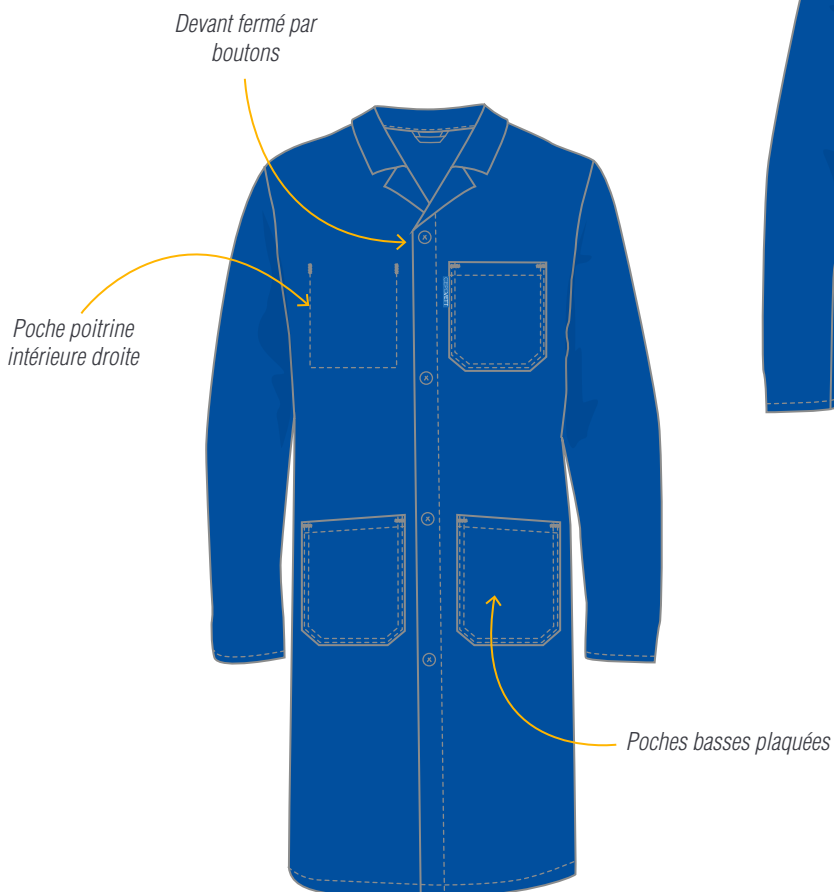

CEPOVETT
S A F E T Y

ESSENTIELS

9527 9060 BLOUSE

Le + Produit

Peu de découpes pour un style **EPURE**

DESCRIPTION

Tailles 0 à 9

MATIERES

9060 Sergé

100% coton 260 gr/m²

COLORIS

Date & Signature :