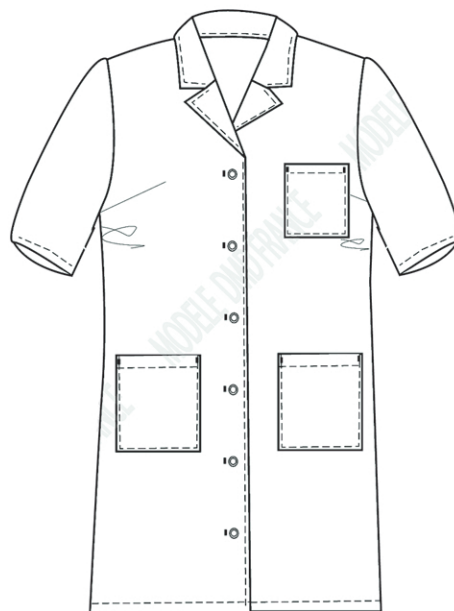

SAE

DMBBAPC

Blouse de travail

Caractéristiques produit :

Blouse blanche manches courtes

Col transformable

Fermeture à boutons pressions

Manches montées

1 poche poitrine plaquée

2 poches basses

Fentes sur les côtés

TISSU : 67%POLYESTER 33%COTON - 195 g/m²

Taille : S au XXXL

MAGASIN DE LA POSSESSION
3, bis rue de Hanoi ZAC Balthazar
97419 LA POSSESSION

SERVICE COMMERCIAL
35, rue de Hanoi ZAC Balthazar
97419 LA POSSESSION