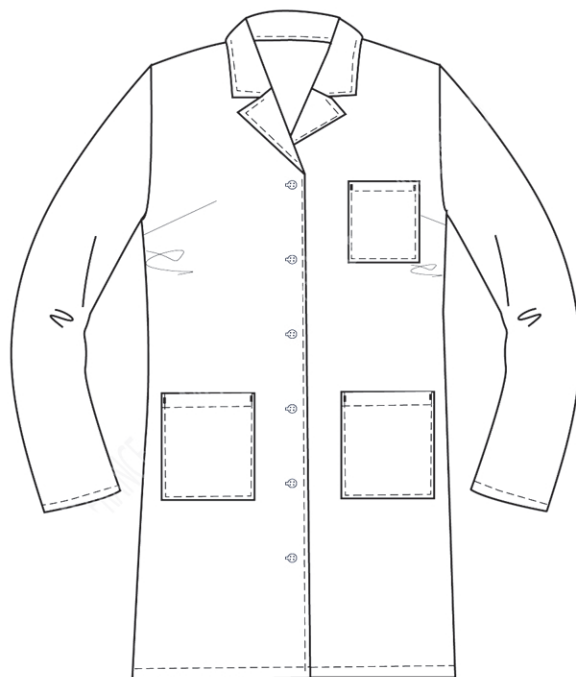

SAE

DMBBLA

Blouse de travail

Caractéristiques produit :

Blouse blanche manches Longues

Col transformable

Fermeture à boutons pressions

Manches montées

1 poche poitrine plaquée

2 poches basses

Fentes sur les côtés

Tissu : Sergé 100% coton 190gr

Taille : S au XXXL

MAGASIN DE LA POSSESSION
3, bis rue de Hanoï ZAC Balthazar
97419 LA POSSESSION

SERVICE COMMERCIAL
35, rue de Hanoï ZAC Balthazar
97419 LA POSSESSION