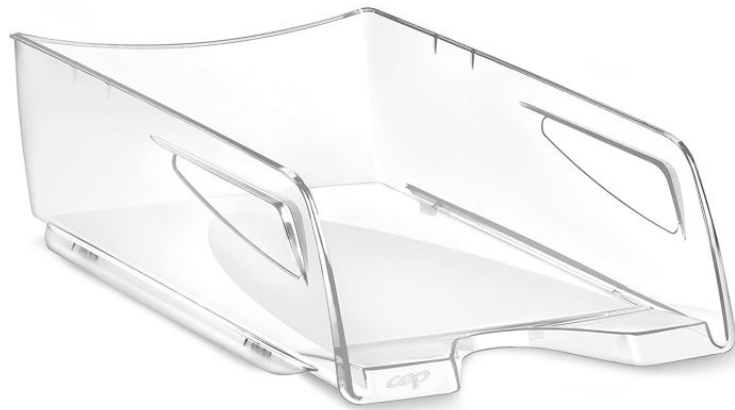

C5030A CORB COURRIER CAPAMAX CRISTAL H11.5CM

Corbeille à courrier Maxi.
Dimensions : 270 x 386 x 115 mm.
Pour les documents de format A4.
Couleur : **Transparent.**

Corbeille à courrier Maxi Transparente.

Dimensions : (L)386 x (P)270 x (H)115 mm.
Pour les documents de format A4.
Couleur : Transparent.

Bannette empilable.
Matière : Polystyrène.
Avec 2 poignées.
Produit vendu uniquement au conditionnement indiqué.