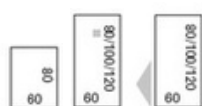

Retours L.80/100/120