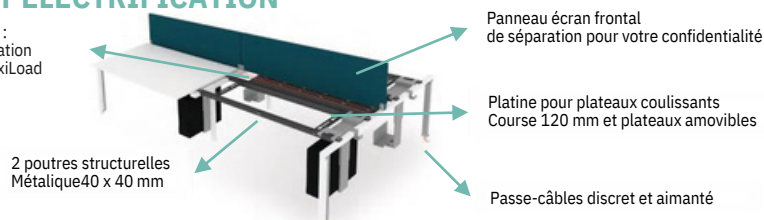

POUTRE ET ÉLECTRIFICATION

Électrification facile : goulotte d'électrification grande capacité MaxiLoad

POINTS FORTS DE LA GAMME

De nombreux accessoires

2 finitions de plateaux

4 piètements disponibles

Électrification