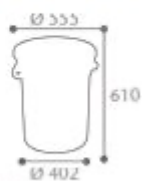

## Sélectionnez votre CO

- ▮ Polypropylène
- ▮ 2 poignées intégrées

### CORPS - 80L

● Réf. **56556** - Gris

COL00012