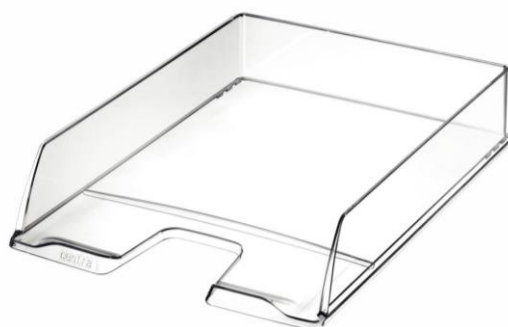

LIBRAIRIE
PAPETERIE
GERARD

FICHE TECHNIQUE

CORBEILLE A COURRIER TRANSPARENTE INCOLORE

RÉFÉRENCE : 93-23

CARACTÉRISTIQUE :

Corbeille à courrier en polystyrène recyclé et recyclable. Stable, superposable à la verticale ou en escalier.

Atout : Réalisée à partir de plastique recyclé post-consommation

Caractéristiques : Dim : 34,5 x 25,5 x 6,5 cm

Caractéristiques : Dim : 34,5 x 5,5 x 6,5 cm

Unité de vente : La corbeille à courrier