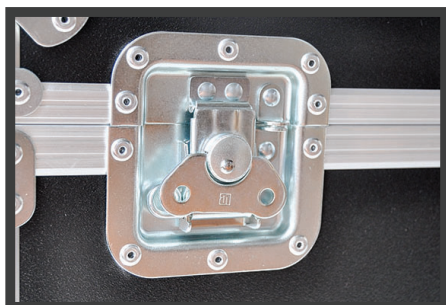

25mm

Taille de l'emplacement

PcCASE10

Valise de transport, de stockage et de charge pour PC

NEO | ArroBOX

Solutions Multimédias

PcCASE 10

Vous déplacer simplement et en toute sécurité !

Grâce à ses roulettes et son trolley intégré, la PcCASE sécurisera vos ordinateurs portables lors de tous vos déplacements. Une fois arrivé à destination, il suffit de poser et brancher la valise avec la prise secteur fournie.

La PcCASE est composée de deux parties principales :

- la partie électrique : fabriqué en ABS Aéronautique, le panier allie solidité et légèreté pour accueillir les blocs prises, les chargeurs et le timer.
- la partie de stockage matériel : les mousses Haute densité (45 kg/m²) sont pensées pour protéger les PC de façon optimales.

VERSION DISPONIBLE

Direct 220V

OPTION DISPONIBLE

Point d'accès WiFi

Mousse de protection - Vue de dessus

10 emplacement PC
(h) 290 x (l) 380 x (ep) 25 mm

Afin de limiter votre consommation électrique et préserver les batteries d'une perte d'autonomie prématurée, la PcCASE est dotée d'un gestionnaire d'alimentation qui intègre un système automatique de coupure de charge, de charnières autoblocantes et d'un bouton Marche/Arrêt lumineux.