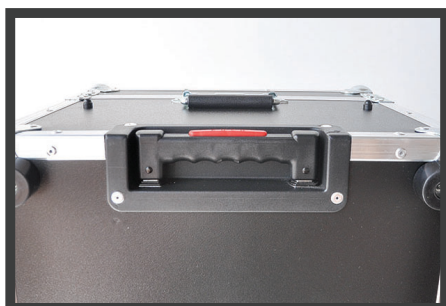

25mm

Taille de l'emplacement

PcCASE10

Valise de transport, de stockage et de charge pour PC

NEO | ArroBOX

Solutions Multimédias

PcCASE 10

Vous déplacer simplement et en toute sécurité !

Grâce à ses roulettes et son trolley intégré, la PcCASE sécurisera vos ordinateurs portables lors de tous vos déplacements. Une fois arrivé à destination, il suffit de poser et brancher la valise avec la prise secteur fournie.

La PcCASE est composée de deux parties principales :

- la partie électrique : fabriqué en ABS Aéronautique, le panier allie solidité et légèreté pour accueillir les blocs prises, les chargeurs et le timer.
- la partie de stockage matériel : les mousses Haute densité (45 kg/m²) sont pensées pour protéger les PC de façon optimales.

VERSION DISPONIBLE

Direct 220V

OPTION DISPONIBLE

Point d'accès WiFi

Mousse de protection - Vue de dessus

10 emplacement PC
(h) 290 x (l) 380 x (ep) 25 mm

Afin de limiter votre consommation électrique et préserver les batteries d'une perte d'autonomie prématurée, la PcCASE est dotée d'un gestionnaire d'alimentation qui intègre un système automatique de coupure de charge, de charnières autoblocantes et d'un bouton Marche/Arrêt lumineux.