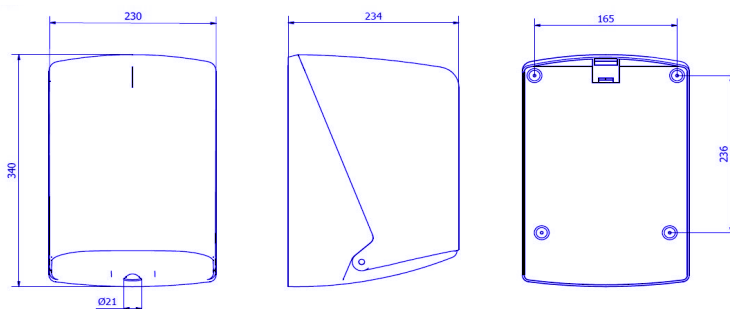

⚙️ Remarques

AG40000

- Il est complété par les appareils de la ligne Azur

AG40700

- Il est complété par les appareils de la ligne Azur antibac

📏 Dimensions (mm)

AG40000/AG40700

Poids : 1,360 kg

Dimensions avec l'emballage

AG40000/AG40700			
Hauteur	Largeur	Profondeur	Poids
355 mm	240 mm	245 mm	1,555 kg

Packaging

AG40000/AG40700

- Emballages de 1 u.

Fixation

- Au moyen de vis et de chevilles.
- Comprend : 1 clef, 3 chevilles et 3 vis.