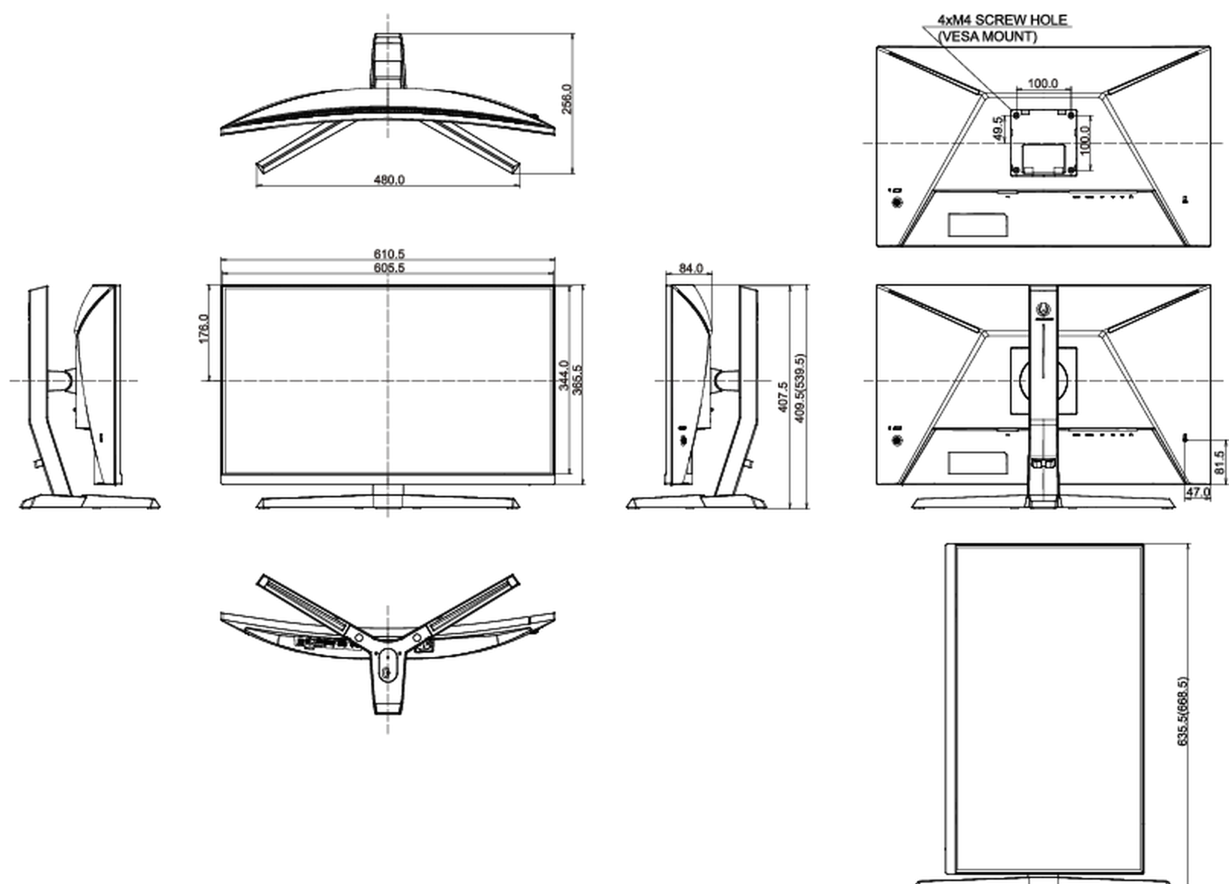

Classe d'efficacité énergétique (Regulation (EU) 2017/1369)

E

REACH SVHC

au dessus de 0.1% de plomb

08 DIMENSIONS / POIDS

Dimensions produit L x H x P

610.5 x 409.5 (539.5) x 256mm

Dimensions de la boîte L x H x P

692 x 505 x 228mm

Poids (sans boîte)

5.7kg

Poids (avec boîte)

7.5kg

Code EAN

4948570118878

Toutes les marques nommées sur ce site sont des marques déposées. iiyama ne pourra être tenu responsable d'éventuelles erreurs ou omissions contenues sur ce site. Tous les écrans LCD iiyama sont conformes à la norme ISO-9241-307:2008 pour ce qui concerne les défauts de pixel.