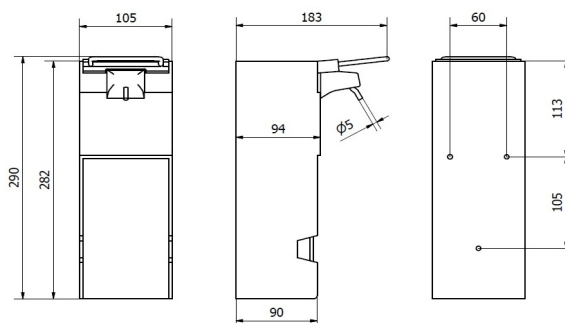

Poids : 0,585 Kg

Dimensions avec l'emballage

AC14000			
Hauteur	Largeur	Profondeur	Poids
305 mm	110 mm	195 mm	0,715 Kg

Packaging

- Emballages de 1 unité

-  Fixation : Au moyen de chevilles et de vis comprises peut être fixé par un adhésif (non compris)