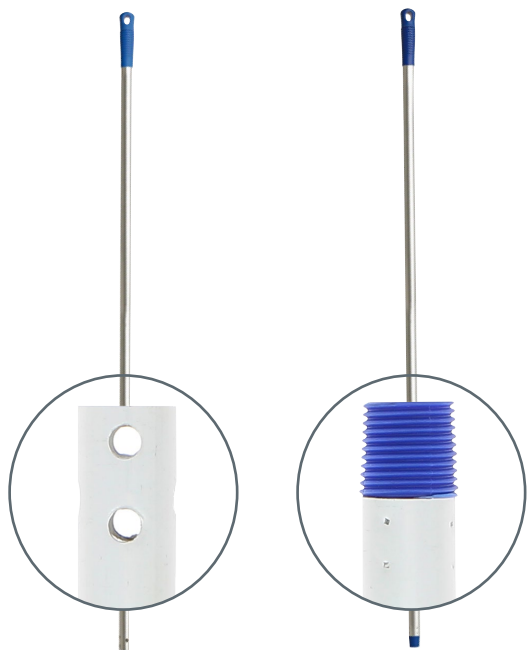

Pro cleaner®

MANCHE ALUMINIUM

140 cm

Excellente performance
Adaptable sur toute brosse alimentaire
Ultra léger et résistant

> Utilisation

Ultra léger et résistant. Étudié pour le nettoyage des surfaces hautes telles que vitrerie, vérandas, véhicules, etc...

> Mode d'emploi

Lavage à plat. S'adapte sur toute la brosse alimentaire.

> Caractéristiques

- Matière : Aluminium anodisé lisse (HACCP)
- Dimensions : 140 cm
- Diamètre : 23,5 mm
- Couleur : Gris poignée bleue
- Construction : Poignée plastique avec trou de suspen
- Poids : 280 g
- Embout 210057 : 3 trous
- Embout 210058 : Pas de vis