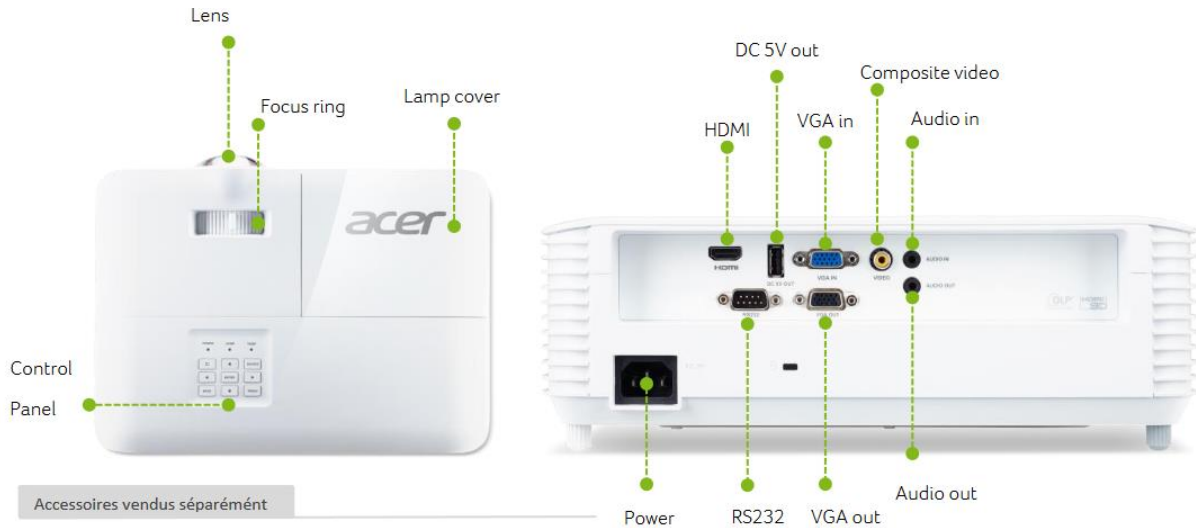

Accessoires vendus séparément

WirelessCAST®
MWA3

P/N: MC.JKY11.007
EAN: 4713147653638

Lunettes 3D
E4W

P/N: MC.JFZ11.00B
EAN: 4713147532261

Support plafond
Court CM-01S

P/N: MC.JLC11.002
EAN: 4713147892877

Support plafond
Long CM-02S

P/N: MC.JLC11.003
EAN: 4713147892884

*External power is required.

Acer MC.42111.007 accessoire de projecteur Emetteur 3D de projecteur

Marque : Acer

Code produit: MC.42111.007

Nom du produit : MC.42111.007

Acer MC.42111.007. Type de produit: Emetteur 3D de projecteur, Compatibilité de marque: Acer, Couleur du produit: Noir, Blanc

Caractéristiques

Type de produit *	Emetteur 3D de projecteur
Compatibilité de marque *	Acer
Couleur du produit	Noir, Blanc

Caractéristiques

Compatibilité	ST Projectors Acer S series

Données logistiques

Code du système harmonisé	85299097