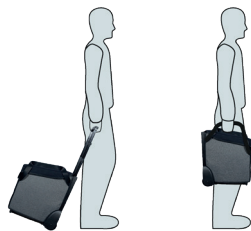

Tabicase®

Casiers hypermobiles et autonomes

pour la sécurisation, le rechargement et le transport de flottes de tablettes, ordinateurs portables ou casques VR

Pour tablettes jusqu'à 12" avec ou sans covers

Pour ordinateurs portables jusqu'à 15.6"

Pour casques de réalité virtuelle et leurs accessoires

Tabicase® MT1

Jusqu'à 10 tablettes

2 modes de portage

Sécurisation par cadenas ou serrure à clé

Part max. de matière recyclée dans la fabrication

Tabicase® MP1

Jusqu'à 6 ordinateurs portables ou 4 casques de réalité virtuelle

Facilitez la mobilité, le rangement et la distribution de vos appareils

Disposez d'appareils rechargés en sécurité, prêts à l'utilisation, et pour longtemps !