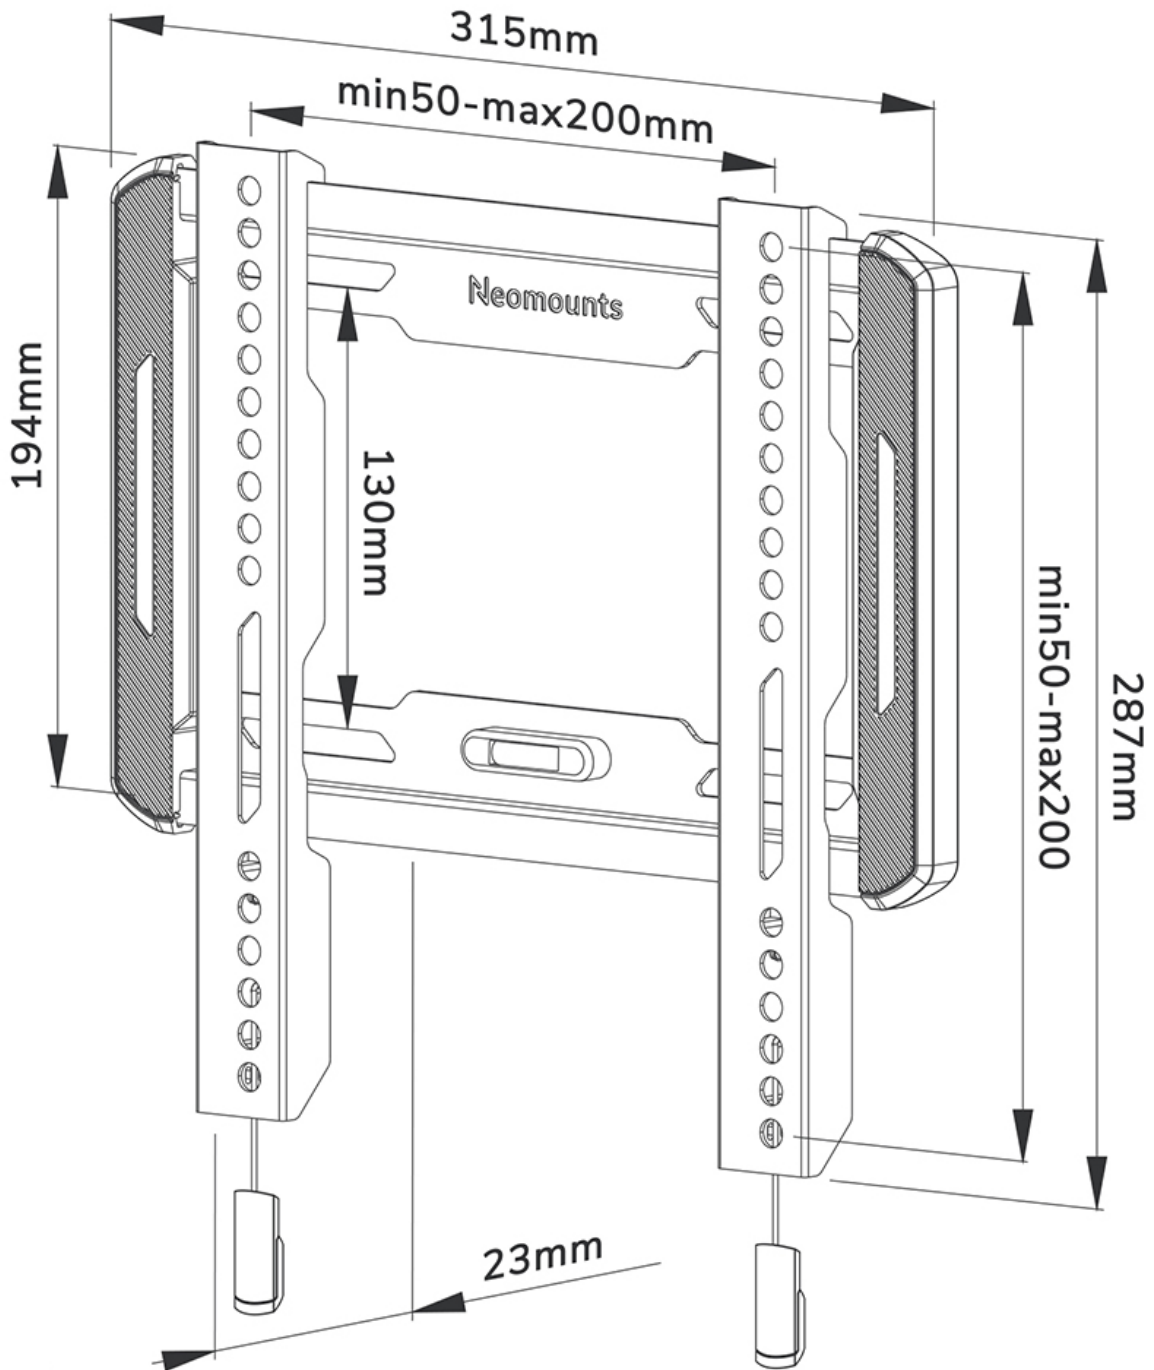

WL30-550BL12

NEOMOUNTS SUPPORT MURAL POUR TV

Neomounts