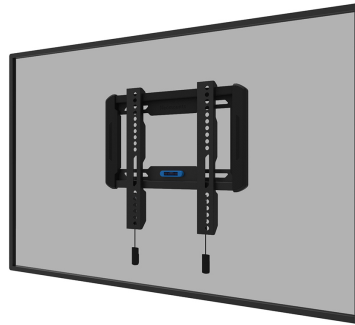

WL30-550BL12

NEOMOUNTS SUPPORT MURAL POUR TV

CARACTÉRISTIQUES

GÉNÉRAL

Taille de l'écran min.*	24 inch
Taille de l'écran max.*	55 inch
Poids max.	45 kg (par écran)
Écrans	1
VESA minimum	50x50 mm
VESA maximum	200x200 mm
Distance au mur	2,3 cm

FONCTIONNALITÉ

Type	Fixé
Verrouillable	Verrouillable - Vis de sécurité incluse
Hauteur	28,7 cm
Largeur	31,5 cm
Profondeur	2,3 cm

INFORMATIONS

Couleur	Noir
Matériau principal	Acier
Garantie	5 ans
EAN code	8717371448639

*Remarque : Les tailles en pouces indiquées ne sont qu'une indication et sont combinées avec le poids maximum et les dimensions VESA. Par contre, le poids maximum et les dimensions VESA sont des limitations à ne pas dépasser.

Neomounts

Neomounts

Neomounts WL30-550BL12 support mural fixe pour écrans 24-55" - Noir

Le Neomounts WL30-550BL12 LEVEL est un support mural fixe pour écrans plats allant jusqu'à 55" avec une capacité de poids maximale de 45 kg.

Le LEVEL 550 support mural est ultra-plat avec une profondeur de 2,3 cm et convient aux écrans conformes au modèle de trous VESA 50x50 à 200x200mm.

Le WL30-550BL12 est doté d'un astucieux système pull & release magnétique, qui vous permet de fixer le téléviseur en un clin d'œil et de sécuriser le téléviseur de manière sûre et solide. De plus, les sangles de traction et de libération peuvent être facilement cachées derrière l'écran en cliquant sur l'aimant sur le support. Le niveau à bulle intégré assure une installation facile du support.